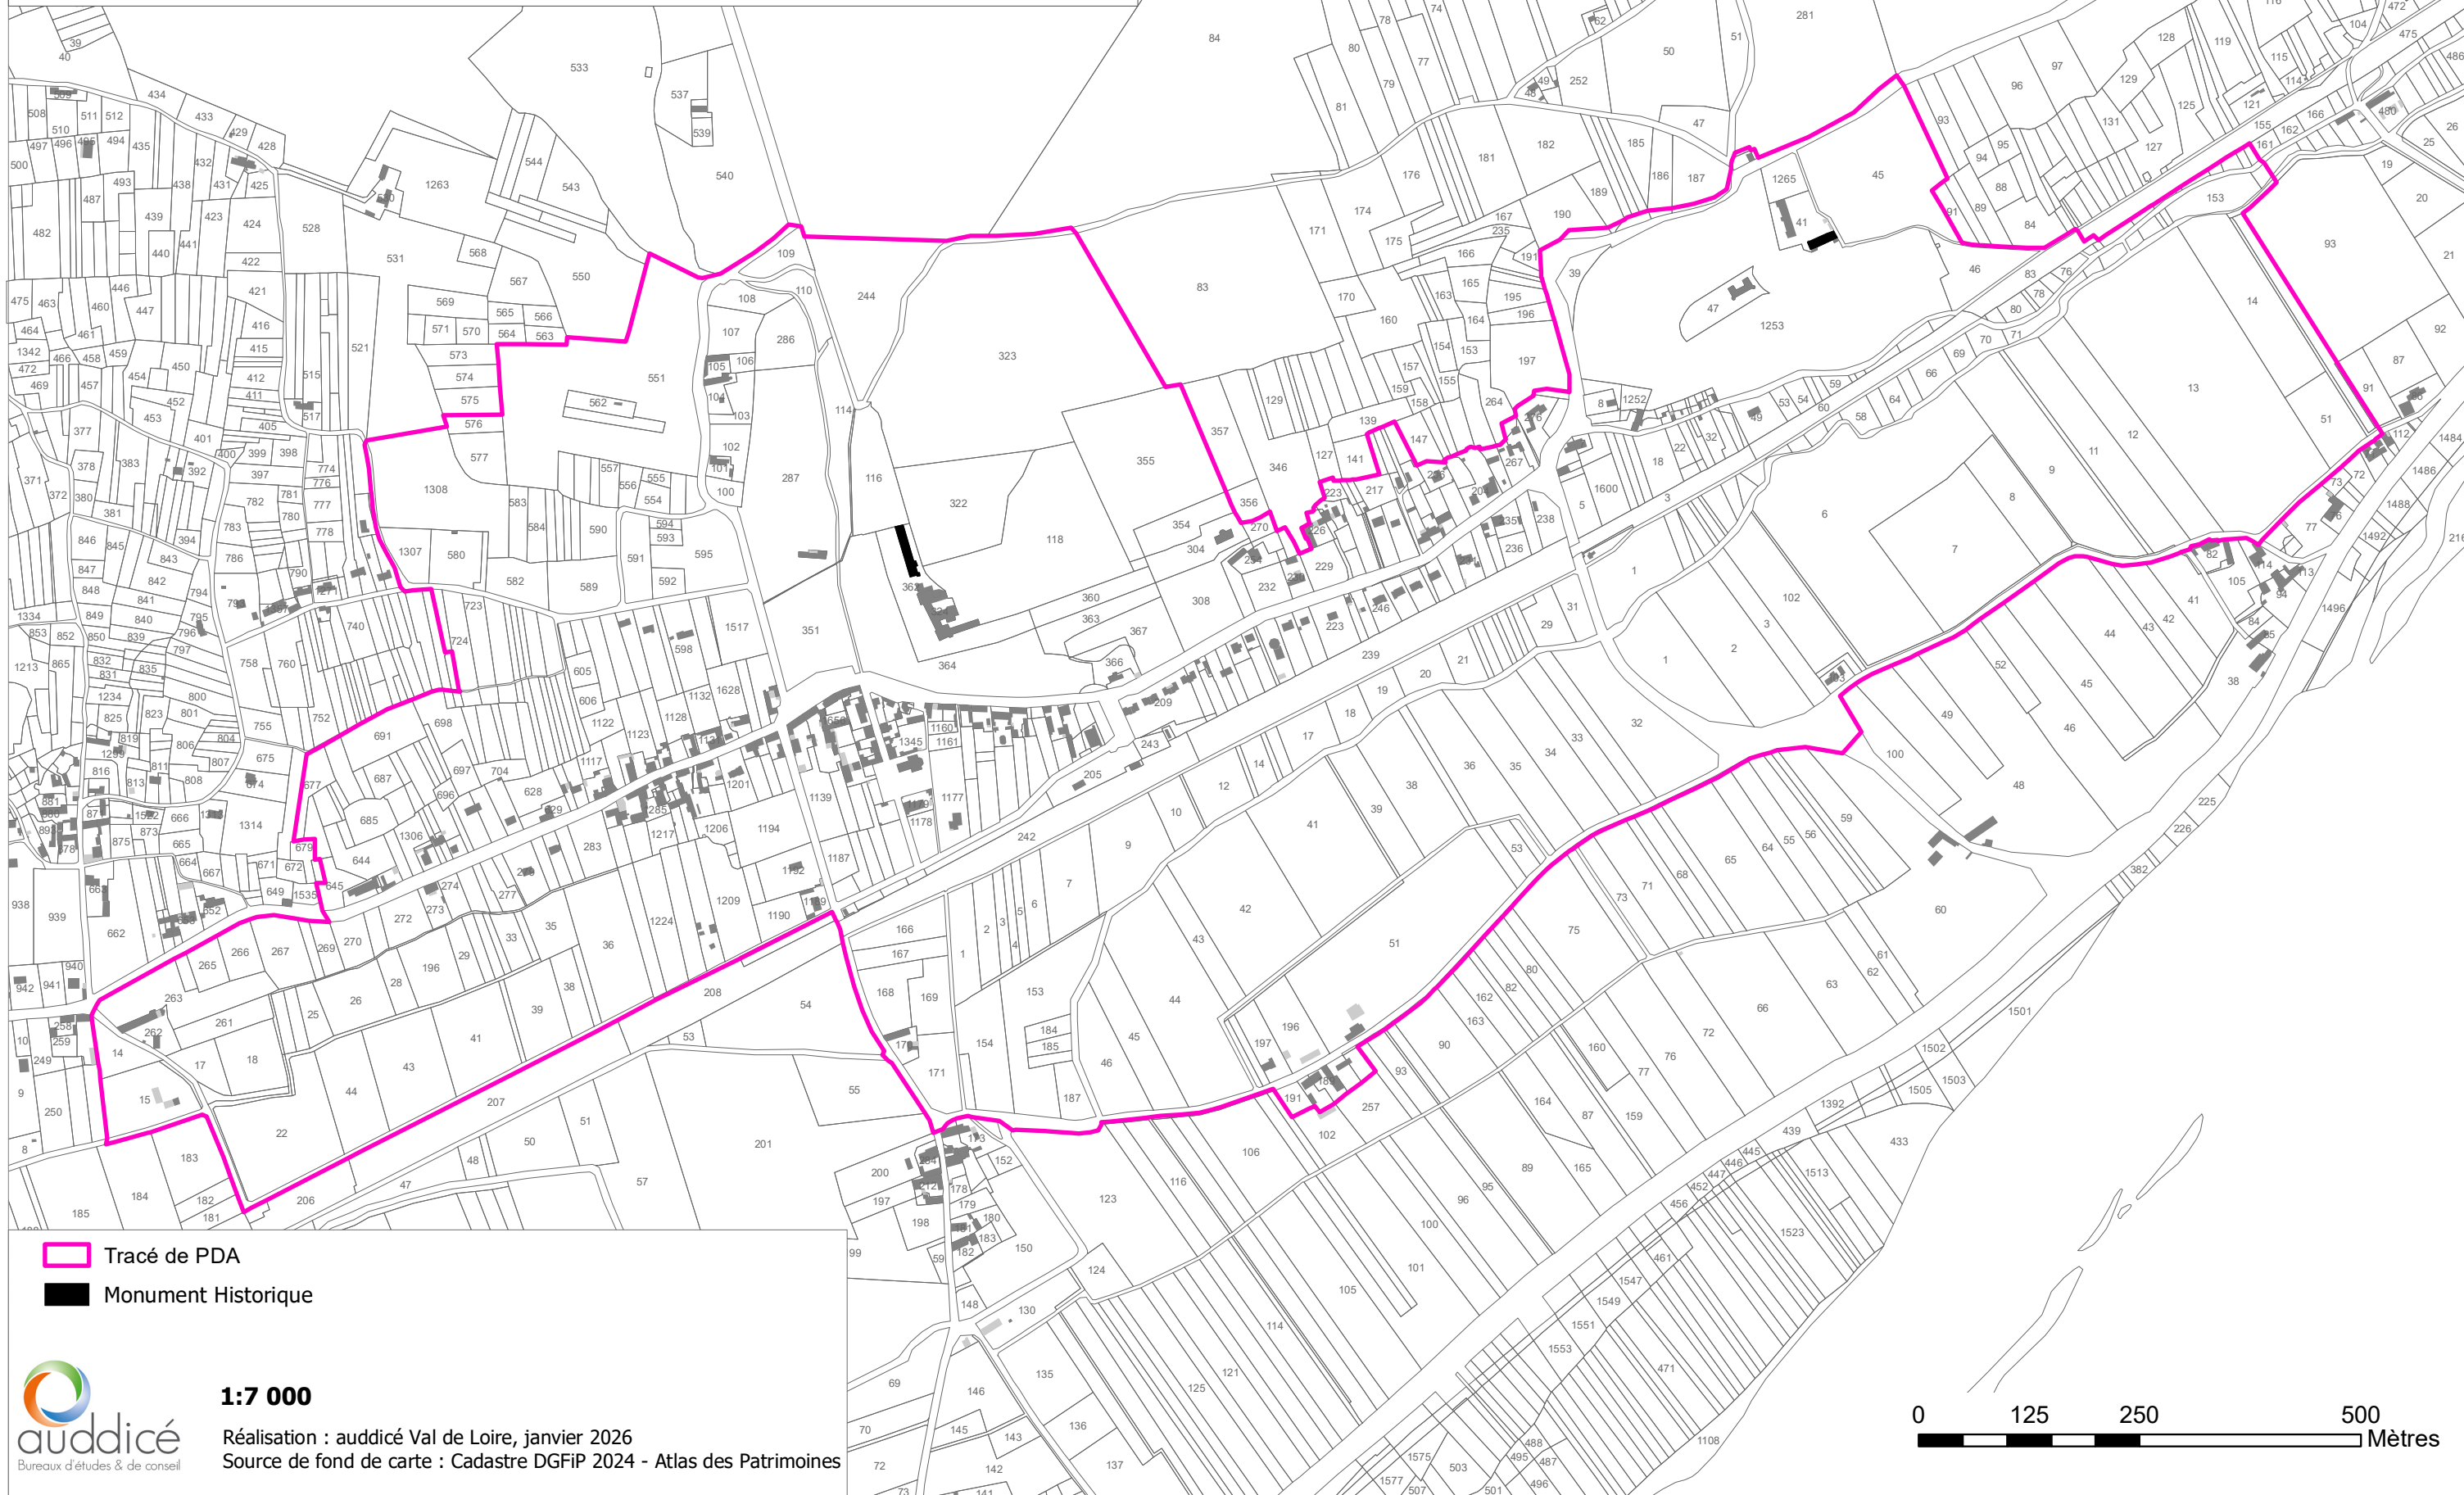

Coteaux-sur-Loire (37)

PDA du Château de Rochecotte et de l'ancienne église de Saint-Patrice

-  Tracé de PDA
-  Monument Historique

1:7 000

Réalisation : auddicé Val de Loire, janvier 2026
Source de fond de carte : Cadastre DGFIP 2024 - Atlas des Patrimoines