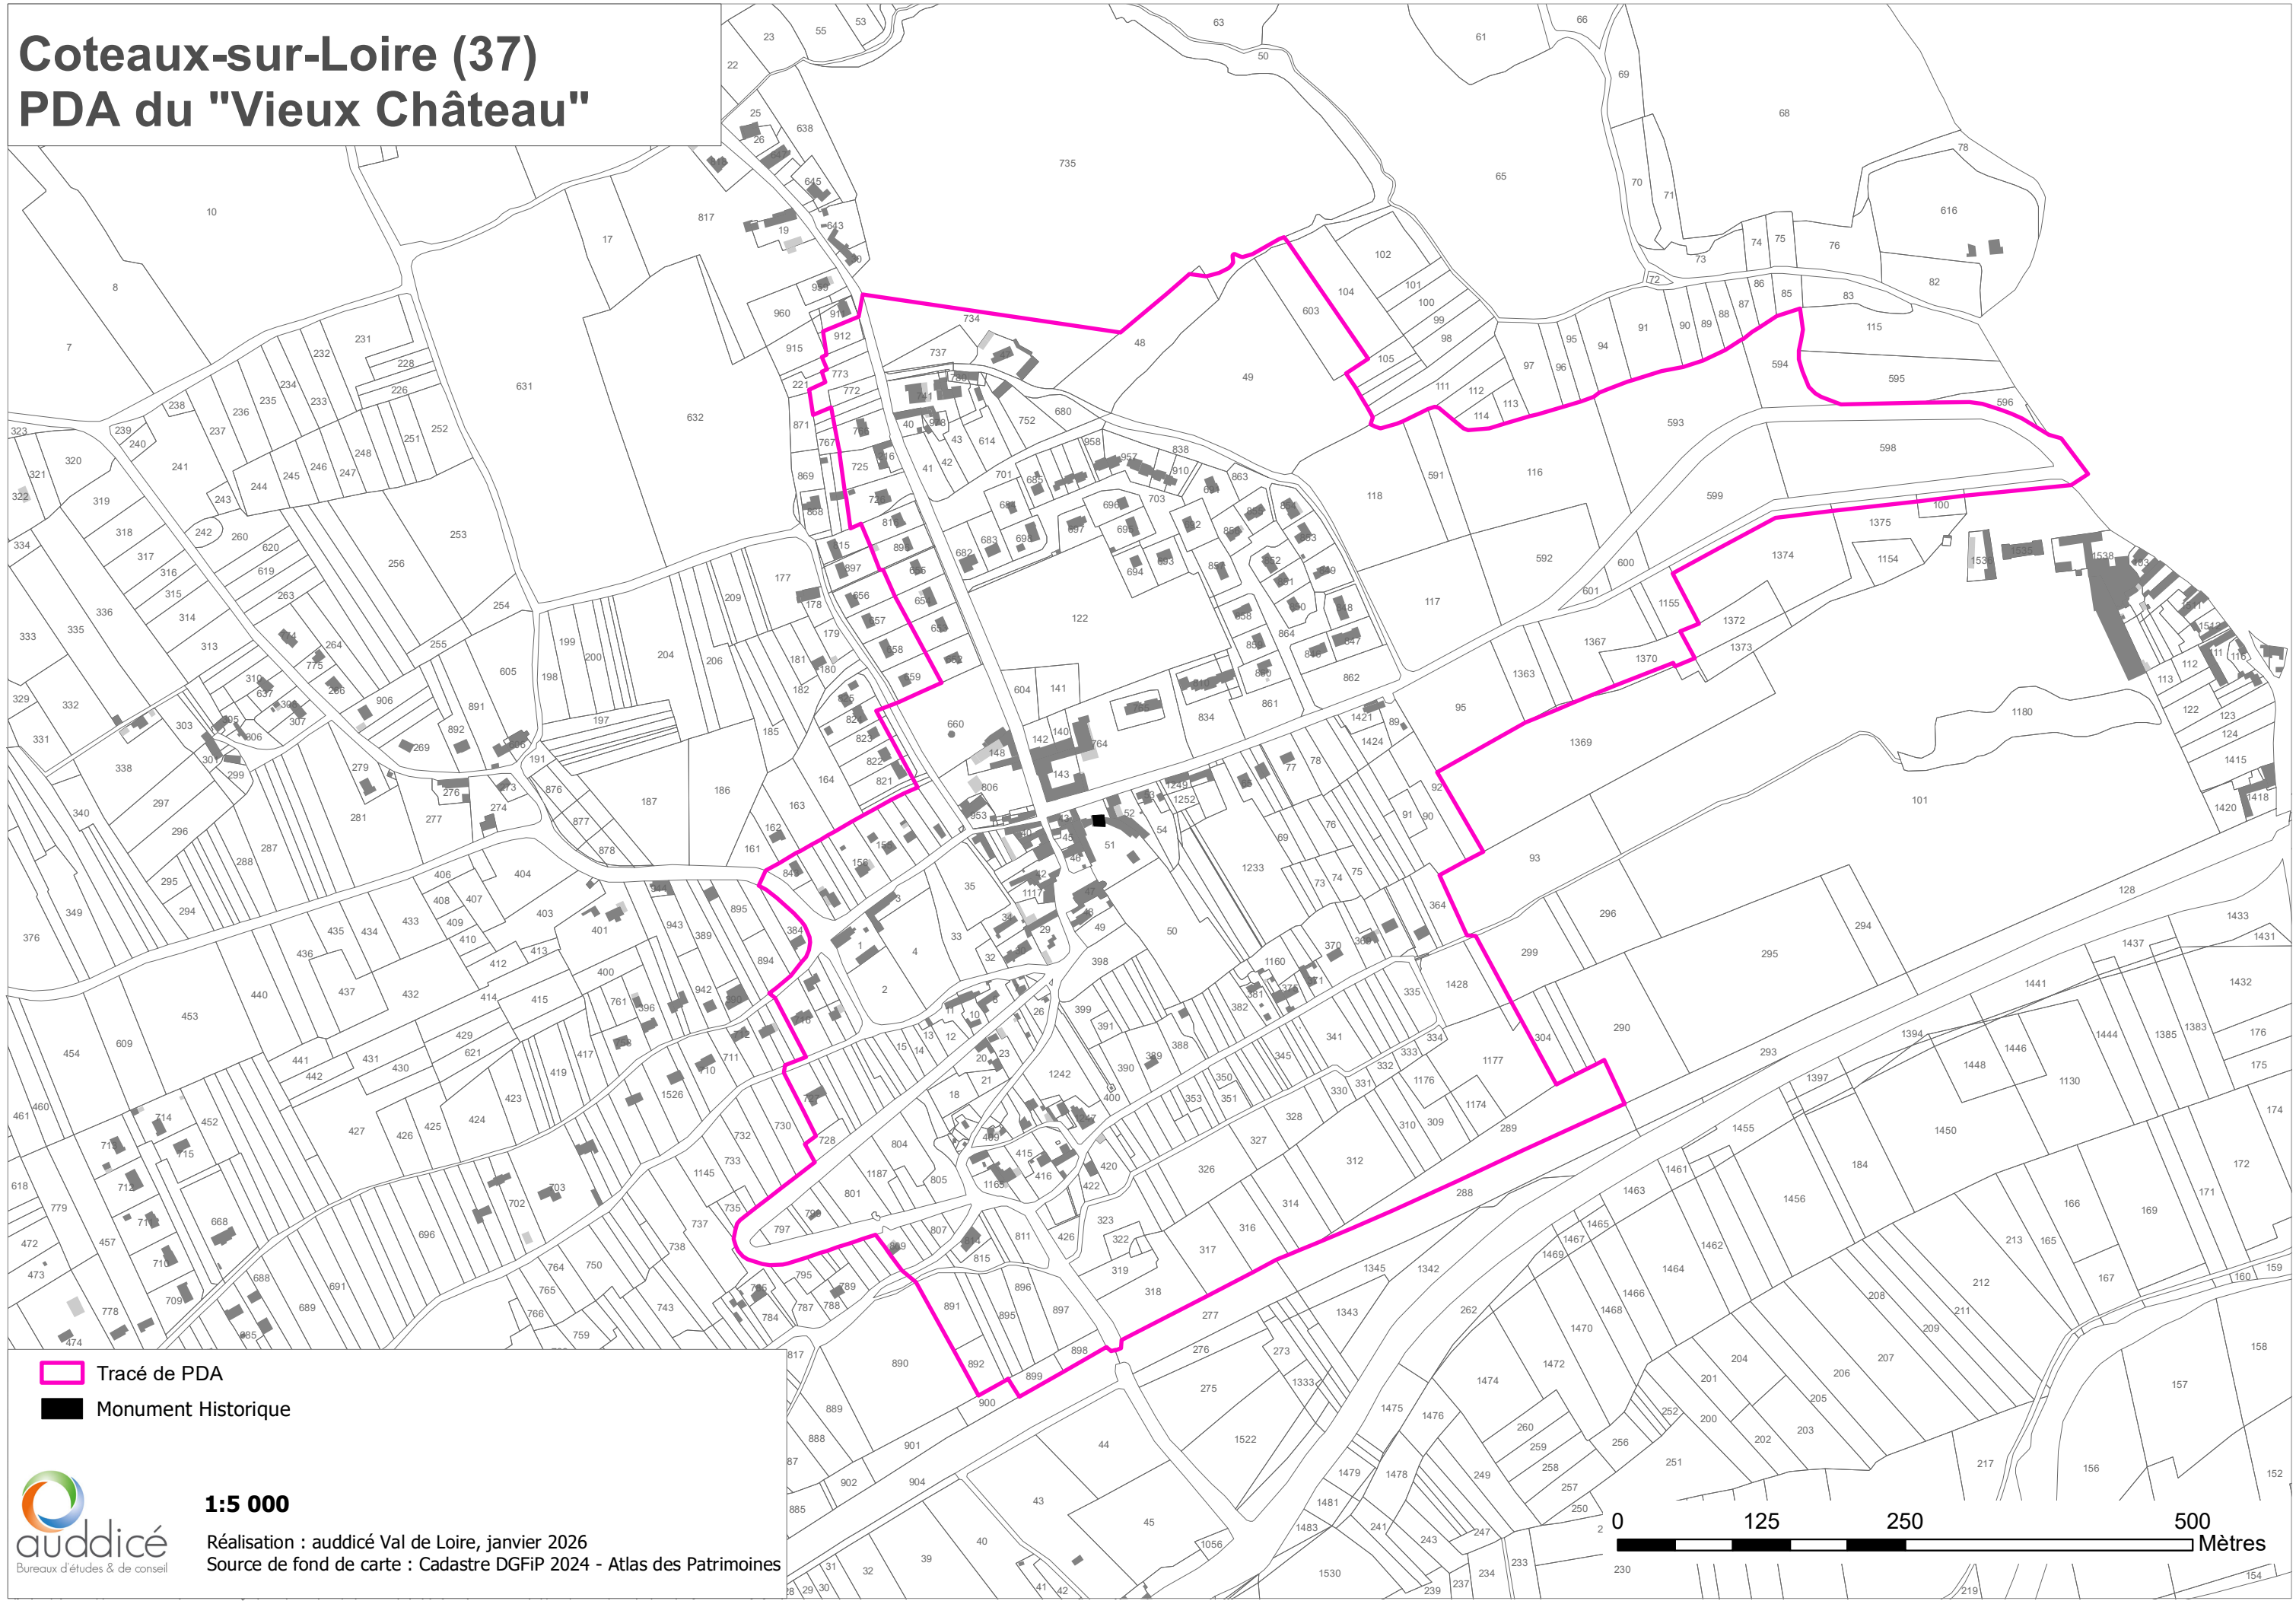

Coteaux-sur-Loire (37) PDA du "Vieux Château"

 Tracé de PDA
 Monument Historique

1:5 000

Réalisation : auddicé Val de Loire, janvier 2026
Source de fond de carte : Cadastre DGFIP 2024 - Atlas des Patrimoines